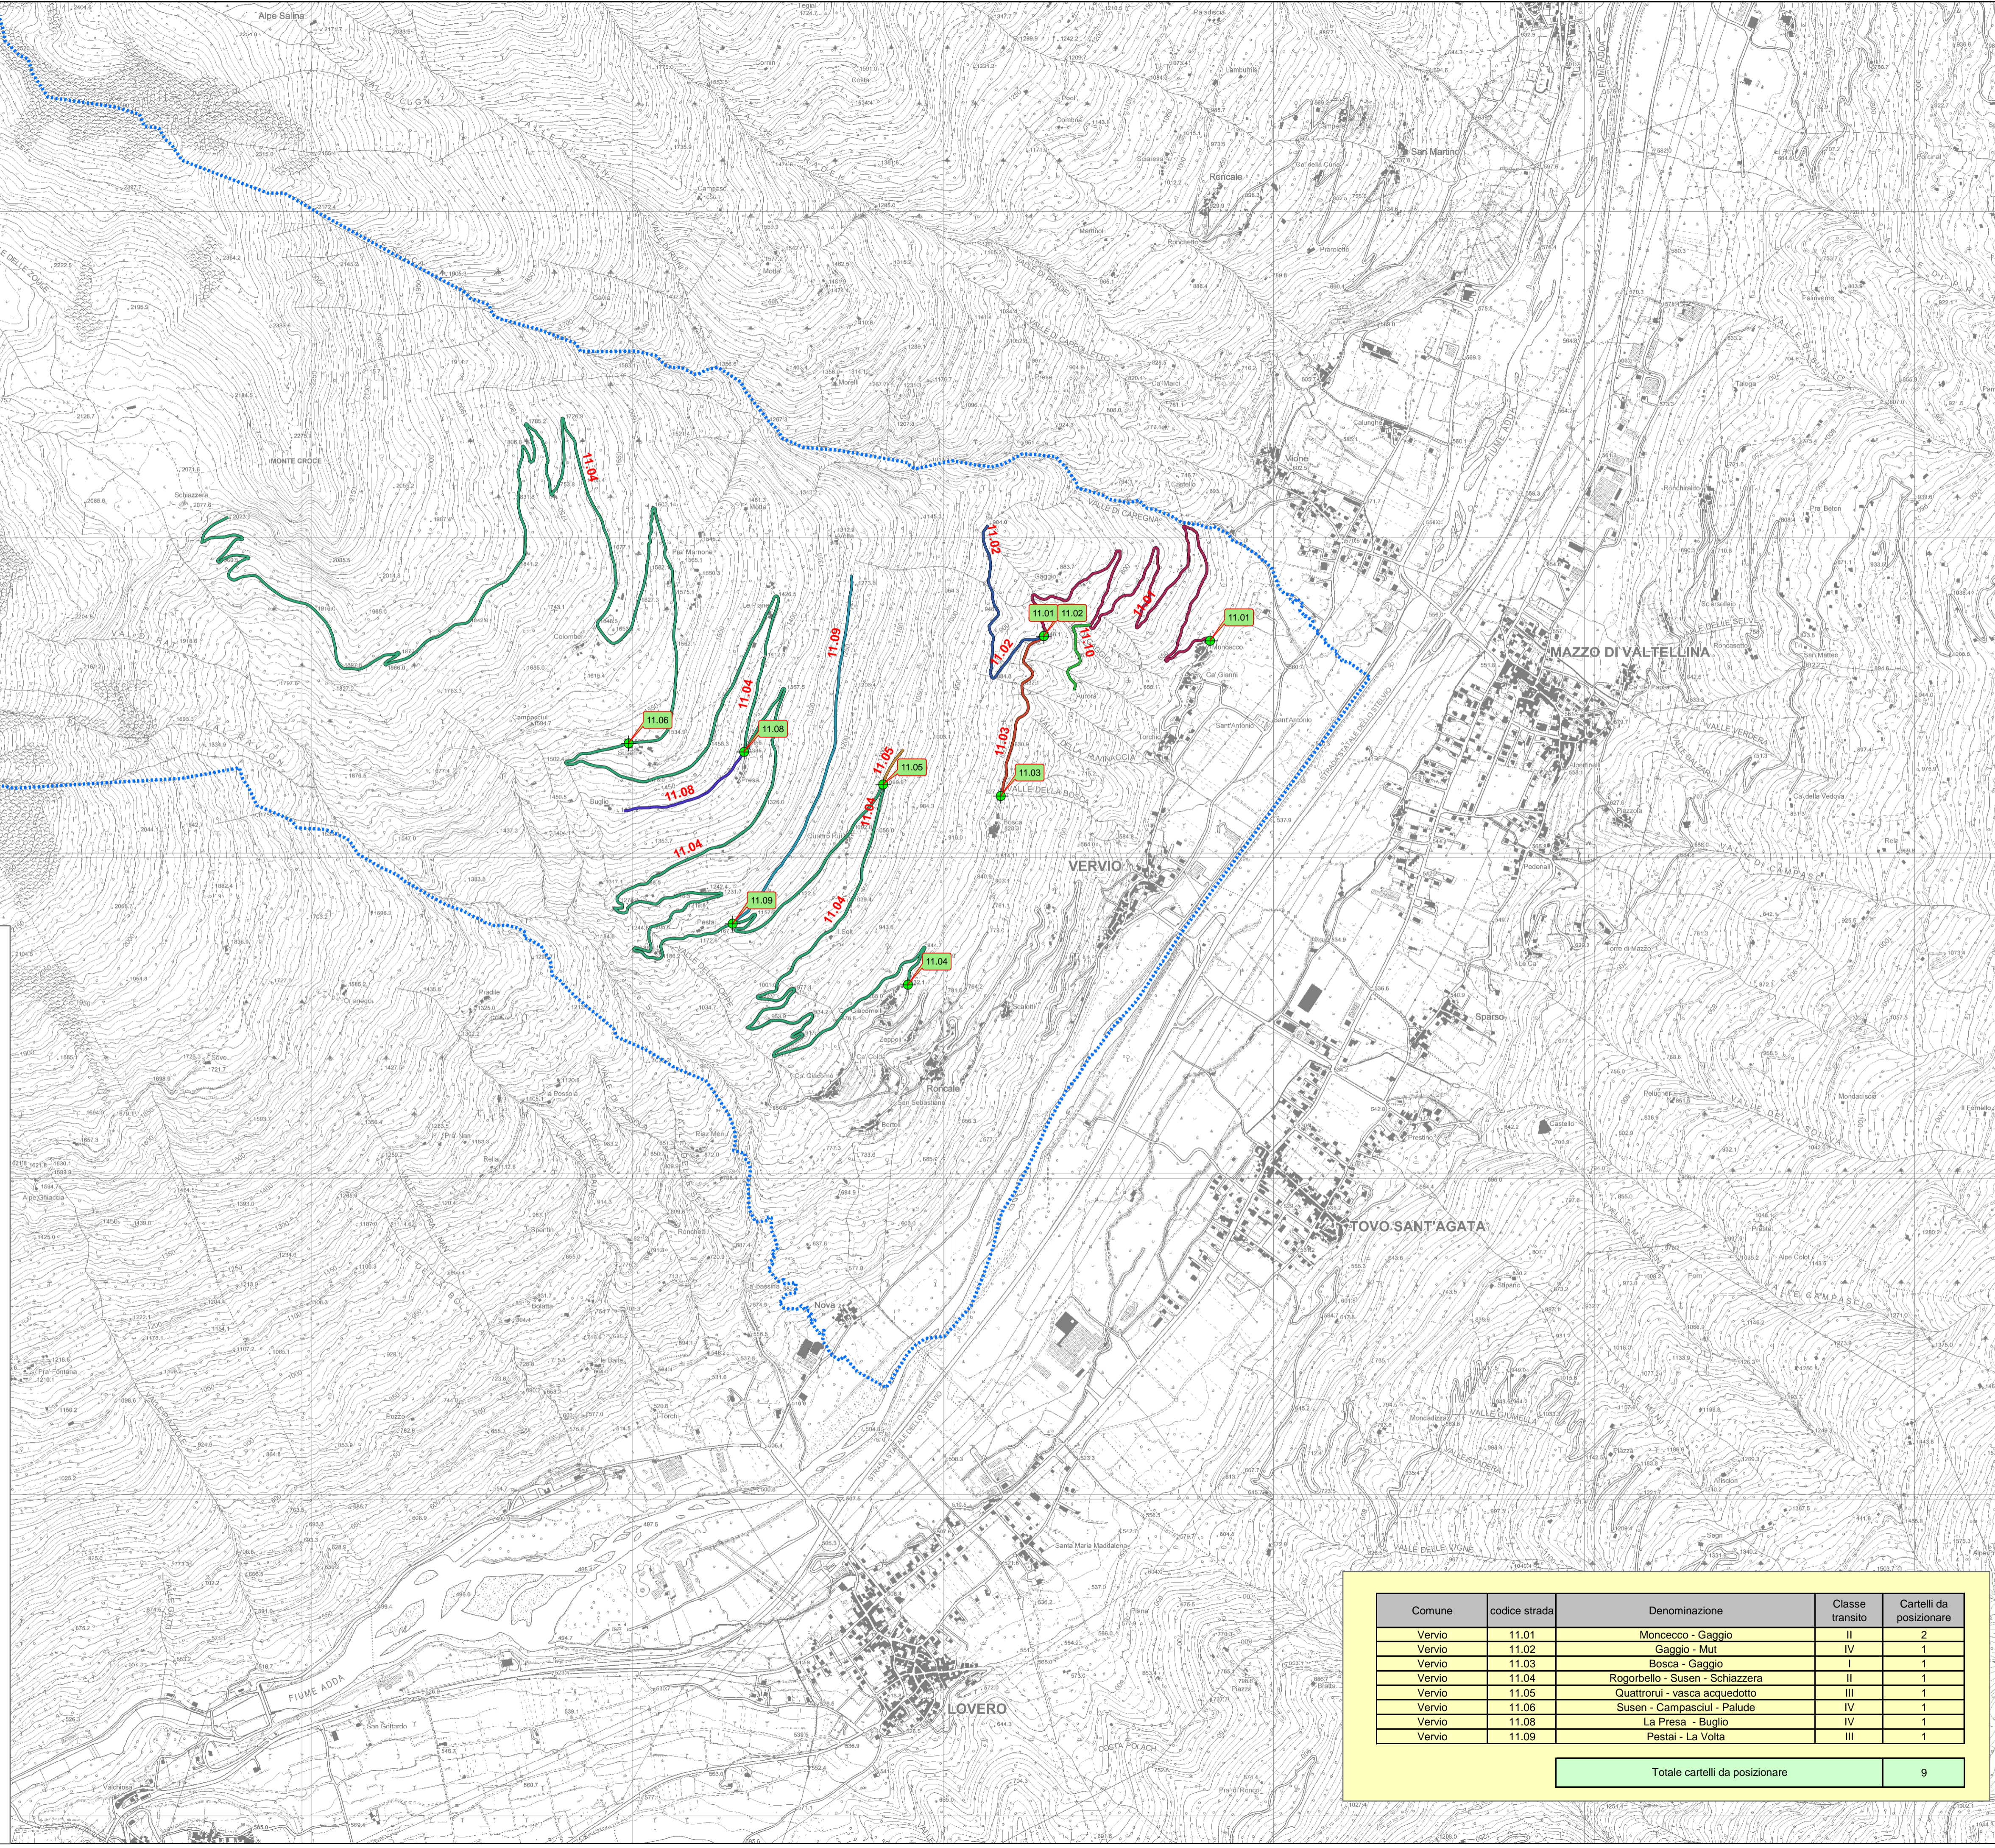

Comunità Montana Valtellina di Tirano

VIABILITA' AGRO - SILVO - PASTORALE

	D2A1	D2B1	D2C1
	D2A2	D2B2	D2C2
C2E3	D2A3	D2B3	D2C3
C2E4	D2A4	D2B4	D2C4
C2E5	D2A5	D2B5	D2C5
C3E1	D3A1	D3B1	D3C1
C3E2	D3A2	D3B2	D3C2
C3E3	D3A3	D3B3	D3C3
C3E4	D3A4	D3B4	D3C4

VIABILITA' AGRO-SILVO-PASTORALE ESISTENTE

Aggiornamento giugno 2011

Scala 1:10.000

Comune	codice strada	Denominazione	Classe transito	Cartelli da posizionare
Vervio	11.01	Moncecco - Gaggio	II	2
Vervio	11.02	Gaggio - Mut	IV	1
Vervio	11.03	Bosca - Gaggio	I	1
Vervio	11.04	Rogorbelli - Susen - Schiazza	II	1
Vervio	11.05	Quattrorui - vasca acquedotto	III	1
Vervio	11.06	Susen - Campasciul - Palude	IV	1
Vervio	11.08	La Presa - Buglio	IV	1
Vervio	11.09	Pestai - La Volta	III	1
Totale cartelli da posizionare				9